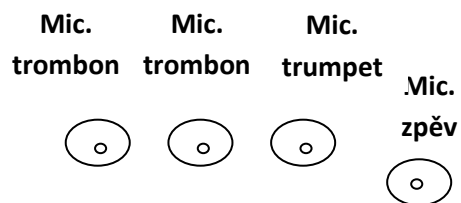

# POHŘEBNÍ KAPELA

Line out + DI box

1x stačí, ale lepší 2x