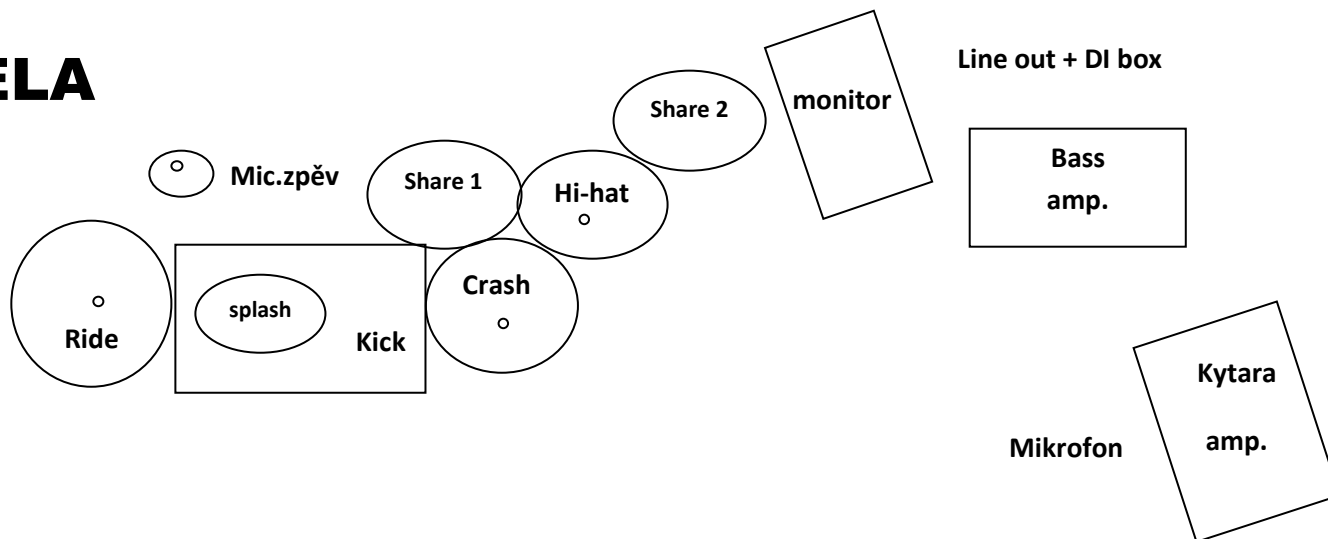

# POHŘEBNÍ KAPELA

Line out + DI box

1x stačí, ale lepší 2x